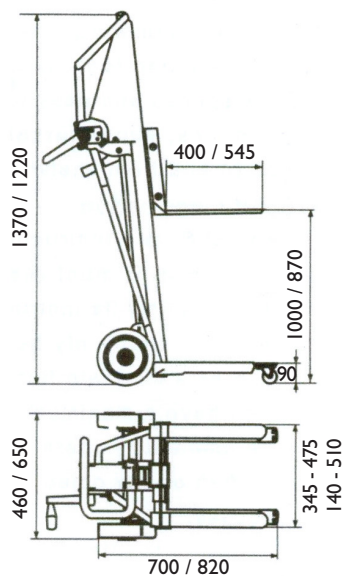

SÆKKEVOGN

Sækkevogn med hejs

- Professionel sækkevogn fremstillet i kraftige stålrør
- Pulverlakeret
- Monteret med sammenklappelig lasteflade
- Monteret med fremdriftsbremse
- Monteret med luftgummiehjul (SH120)
- Monteret med punkterfrie hjul (SH150)

Nem hævnng og sænkning af last

Nem hævnng og sænkning af last

SH120

SH150

Model		SH120	SH150
Kapacitet	kg	120	150
Gaffel hjul	mm	Ø 80 x 20	50 x 40
Styrehjul	mm	Ø 210 x 50	200 x 40
Gaffelbrede	mm	345 - 475	140 - 510
Min gaffelhøjde	mm	95	80
Max gaffelhøjde	mm	1000	870
Hjul	mm	Ø 210	Ø 200
Hjultype		Luft	Massiv
Egen vægt	kg	31	43
Varenr.		8673120	8673220